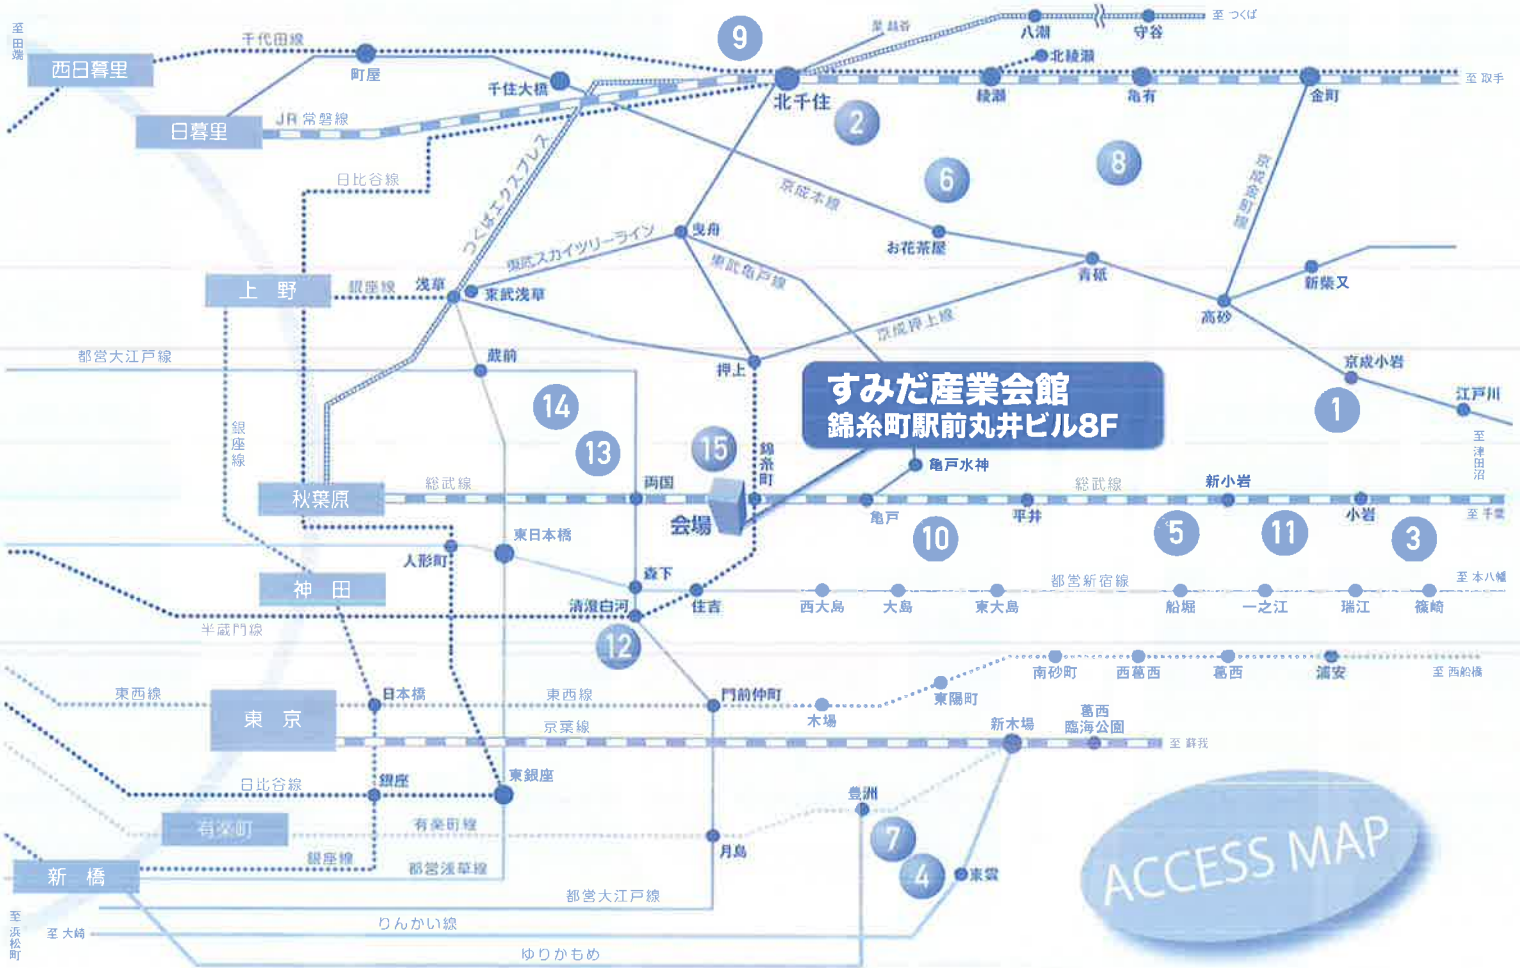

1 愛国中学校・高等学校

〒133-8585 江戸川区西小岩5-7-1
TEL.03-3658-4111 FAX.03-5668-1717
<http://www.alkokugakuen.ac.jp/junior-high>
<http://www.alkokugakuen.ac.jp/senior-high>

女子校

6 共栄学園中学高等学校

〒124-0003 葛飾区お花茶屋2-6-1
TEL.03-3601-7136 FAX.03-3604-1450
<http://www.kyoei-g.ed.jp/>

共学校

11 東京シュレーゲル中学校

〒124-0024 葛飾区新小岩3-25-1
TEL.03-5678-8171 FAX.03-5678-8172
<http://www.shuregakuen.ed.jp/>

共学校

2 足立学園中学校・高等学校

〒120-0026 足立区千住旭町40-24
TEL.03-3888-5331 FAX.03-3888-6720
<http://www.adachigakuen-jh.ed.jp/>

男子校

7 芝浦工業大学附属中学高等学校

〒135-8139 江東区豊洲6-2-7
TEL.03-3520-8501 FAX.03-3520-8504
<http://www.ijh.shibaura-it.ac.jp/>

中学男子校
高校共学校

12 中村中学校・高等学校

〒135-8404 江東区清澄2-3-15
TEL.03-3642-8041 FAX.03-3642-8048
<http://www.nakamura.ed.jp/>

女子校

3 江戸川女子高等学校

〒133-8552 江戸川区東小岩5-22-1
TEL.03-3659-1241 FAX.03-3659-4994
<http://www.edojo.jp/>

女子校

8 修徳中学校・高等学校

〒125-8507 葛飾区青戸8-10-1
TEL.03-3601-0116 FAX.03-3601-2902
<http://shutoku.ac.jp/>

共学校

13 日本大学第一中学・高等学校

〒130-0015 墨田区横網1-5-2
TEL.03-3625-0026 FAX.03-3625-5856
<https://www.nichidai-1.ed.jp/>

共学校

4 かえつ有明中・高等学校

〒135-8711 江東区東雲2-16-1
TEL.03-5564-2161 FAX.03-5564-2162
<http://www.ariake.kaetsu.ac.jp/>

共学校

9 潤徳女子高等学校

〒120-0034 足立区千住2-11
TEL.03-3881-7161 FAX.03-3888-2668
<https://www.juntoku.ac.jp/>

女子校

14 安田学園中学校・高等学校

〒130-8615 墨田区横網2-2-25
TEL.03-3624-2666 FAX.03-3624-2643
<https://www.yasuda.ed.jp/>

共学校

5 関東第一高等学校

〒132-0031 江戸川区松島2-10-11
TEL.03-3653-1541 FAX.03-3653-2394
<https://www.kanto-ichiko.ac.jp/>

共学校

10 中央学院大学中央高等学校

〒136-0071 江東区亀戸7-65-12
TEL.03-5836-7020 FAX.03-5836-7025
<http://www.cguch.ed.jp/>

共学校

15 立志舎高等学校

〒130-0012 墨田区太平2-9-6
TEL.03-5608-1033 FAX.03-5608-1036
<http://www.risshisha.ed.jp/>

共学校